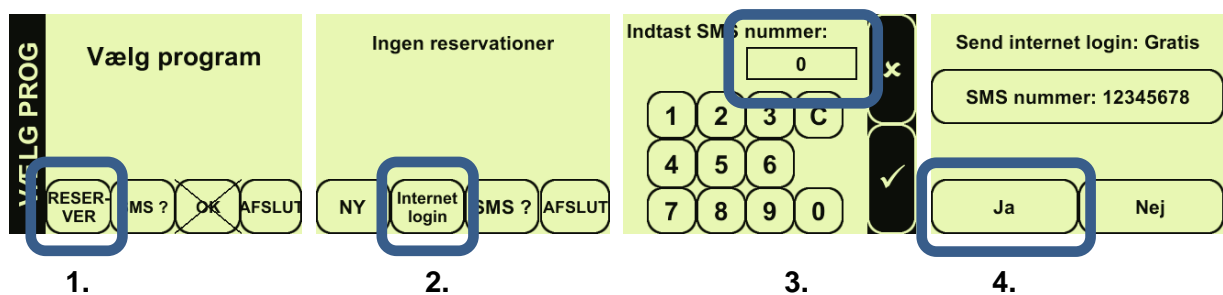

## Internetadgang til vaskeri

Det er nu blevet muligt at reservere vasketider, se din saldo og vaskeriets øjeblikkelige status på internettet.

For at få adgang til disse funktioner skal man bruge et brugernavn og adgangskode. Disse kan rekvireres i vaskeriets monitor.

1. Vælg RESERVER på adgangskontrol eller maskine.
2. Vælg INTERNET LOGIN
3. Indtast mobilt nummer og tryk ✓
4. Vælg JA for at sende SMS

Herefter modtager man en SMS med brugernavn og adgangskode

5. Gå ind på den angivne internetadresse og log på med de fremsendte oplysninger